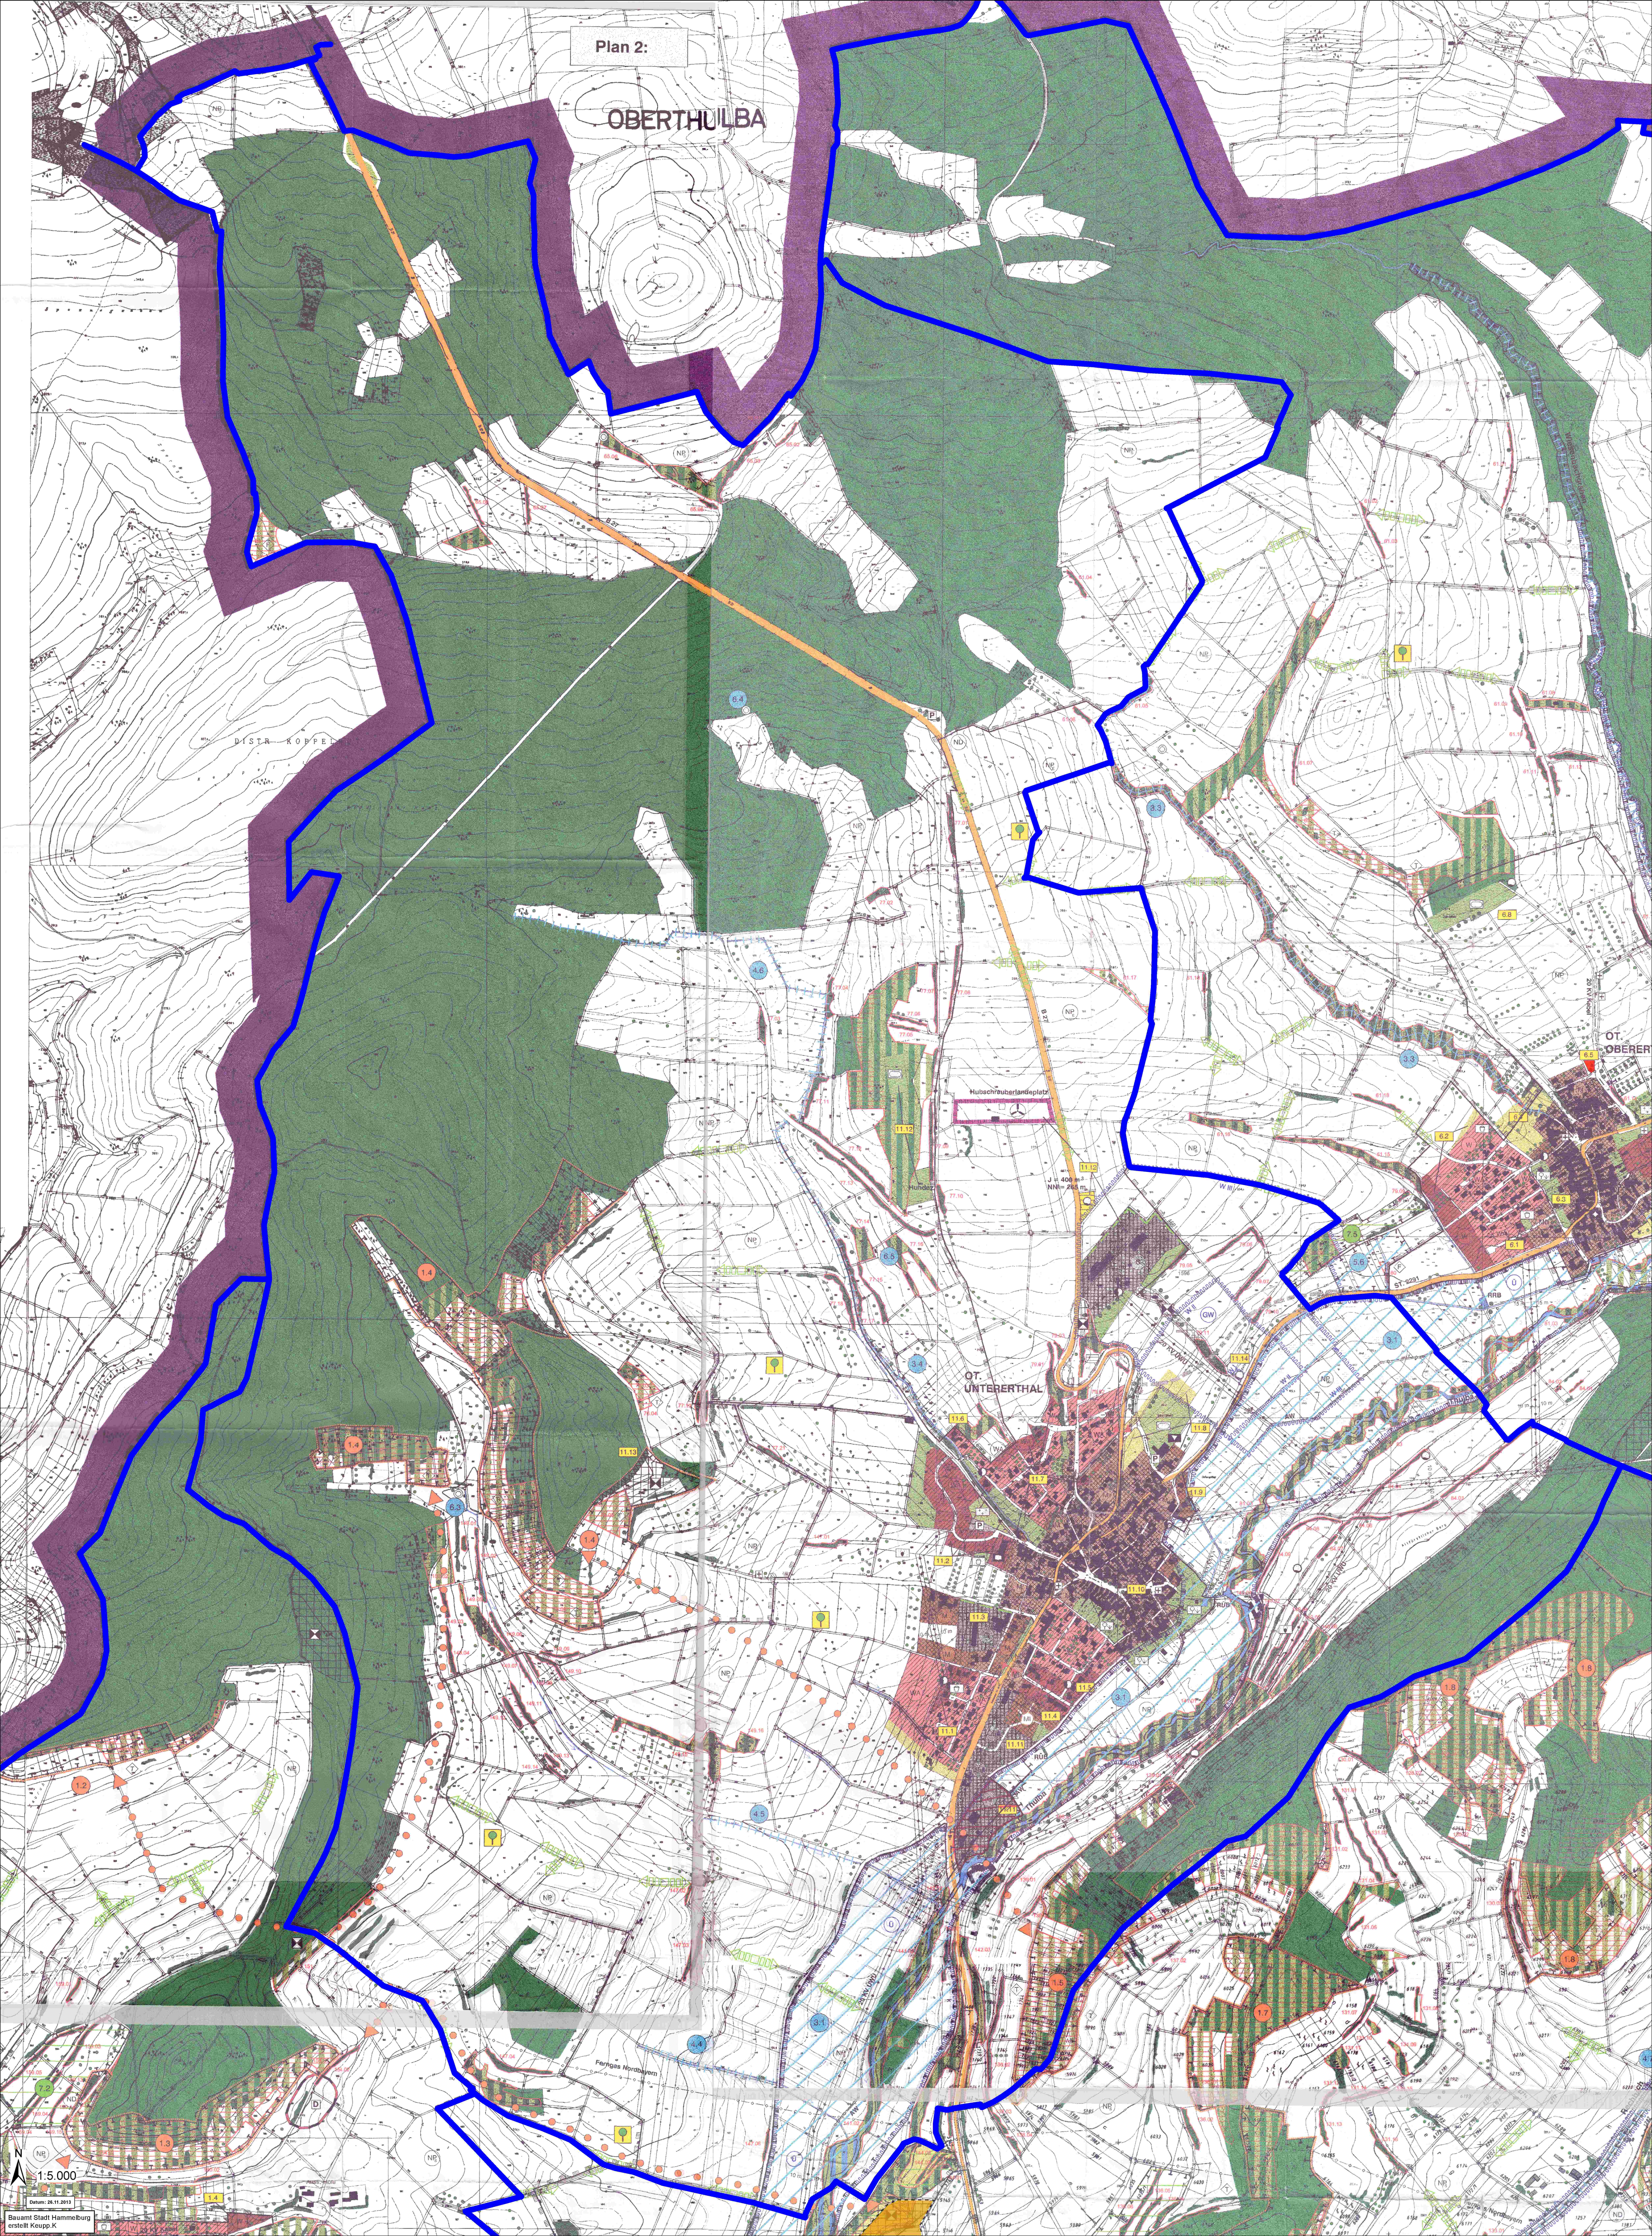

Plan 2:

OBERTHULBA

1:5.000

Datum: 28.11.2013

Bauamt Stadt Hamburg  
erstellt Keupp, K