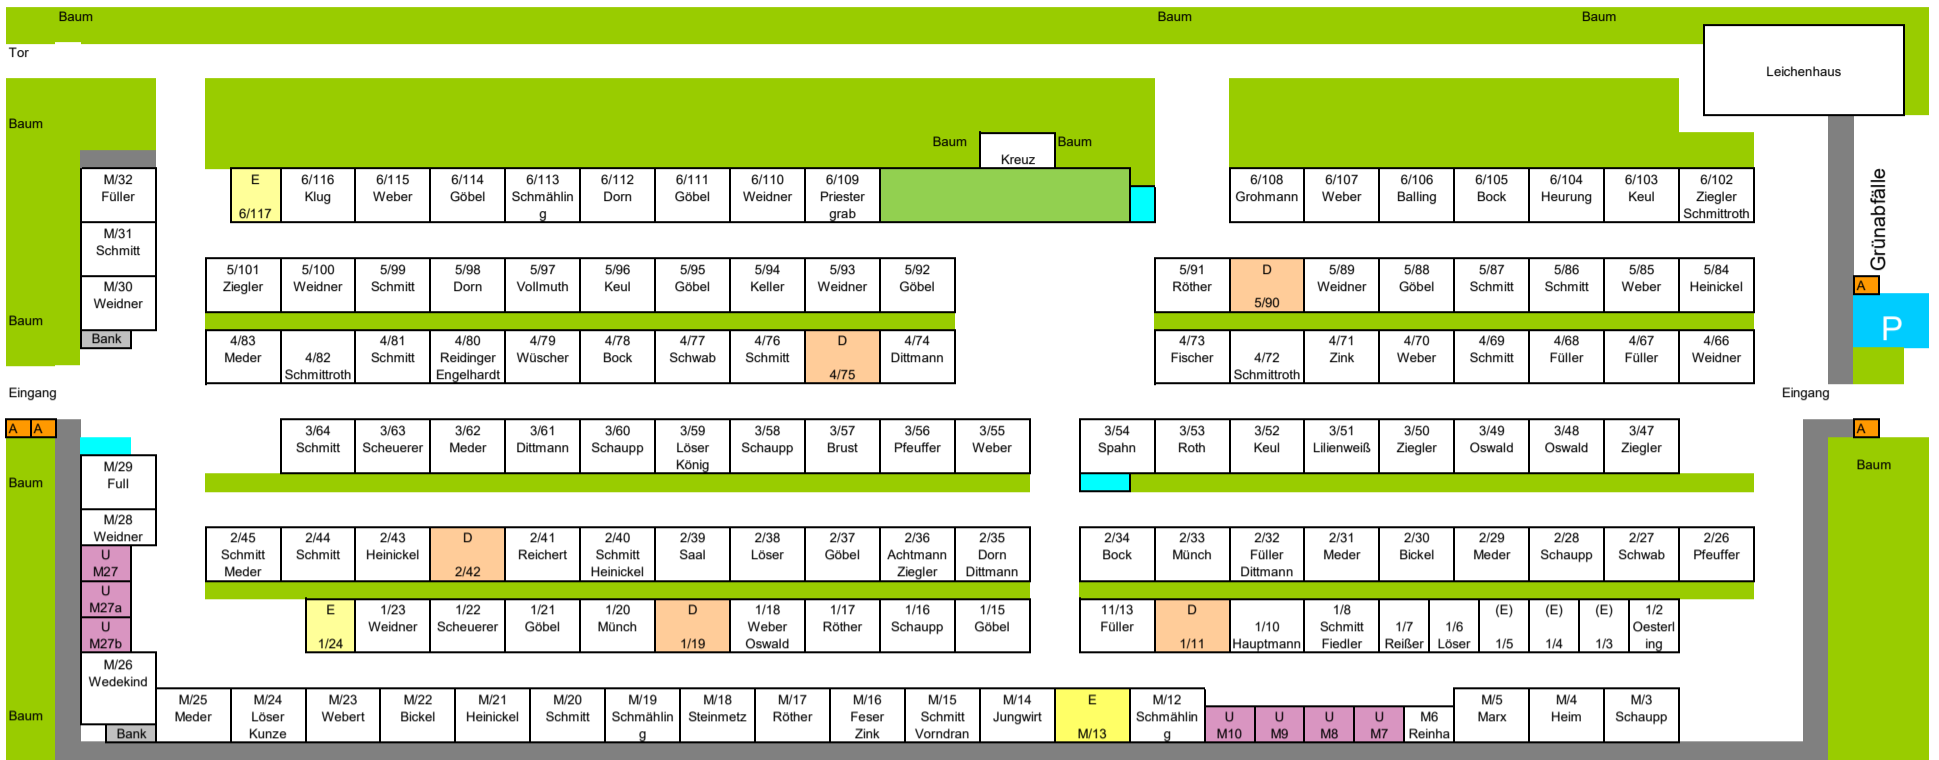

Friedhofsplan Gauaschach

Stand: 04.11.2019 (nicht im Maßstab!)

=Mauer
 =Hecke/Baum
 =Wasserbecken
 =freies Doppelgrab
 =freies Einzelgrab
 =freies Urnengrab
 =freie Urnenröhre
 =Abfallbehälter
 =Stromanschluss
 =Bank

5./.. = 5. Reihe

Einzel grab	Doppel grab
-------------	-------------

Friedhofsplan Pfaffenhausen

Stand: 04.11.2019 (nicht im Maßstab!)

=Mauer
 =Hecke/Baum
 =Wasserbecken
 =freies Doppelgrab
 =freies Einzelgrab
 =freies Urnengrab
 =freie Urnenröhre
 =Abfallbehälter
 =Stromanschluss
 =Bank

5./.. = 5. Reihe

Einzel grab	Doppel grab
-------------	-------------